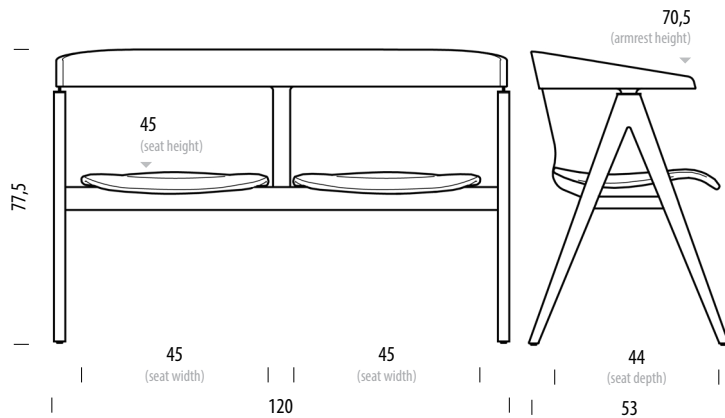

## Basic info

**Design** Salih Teskeredžić

**Product size** W: 120, D: 53, H: 77,5

**Packaging** W: 125, D: 56, H: 83

**Volume** 0,58 m<sup>3</sup>

**Net weight** 11,6 kg

**Gross weight** 17,6 kg

Item no. 182 / 1C9

Assembled product

Dimensions	Width	Depth	Height
Seat	45	44	45
Armrest			70,5