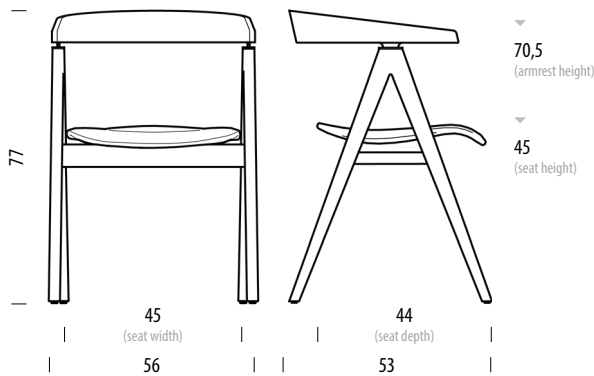

## Basic info

**Design** Salih Teskeredžić

**Product size** W: 56, D: 53, H: 77

**Packaging** W: 58, D: 58, H: 80

**Volume** 0,27 m<sup>3</sup>

**Net weight** 6,3 kg

**Gross weight** 8,9 kg