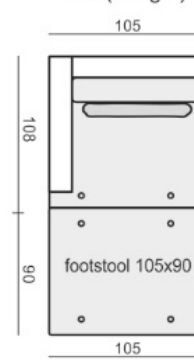

FEET

COLOURS OF WOODEN FEET

FOOTSTOOL MOUNTING POSSIBILITIES

TECHNICAL SPECIFICATION

3 seater

3 seater left (or right)

armchair
left (or right)

2 seater

DIMENSION* with legs H-80 mm	DESCRIPTION ARTICLE No	VOL	WEIGHT	FABRIC USAGE	I	II	III	IV	E
	COVER E0649-1236-6	0,04	8	14,1	402 000	547 725	668 325	788 925	984 900
126x235x83/46	divan right /freestanding								
	FC E1649-1234-2L	2,00	81	14,1	969 825	1 055 250	1 155 750	1 261 275	1 562 775
	LC E1649-1234-6L	2,00	81	14,1	1 065 300	1 160 775	1 271 325	1 391 925	1 718 550
	COVER E0649-0234-6	0,04	8	14,1	402 000	547 725	668 325	788 925	984 900
126x235x83/46	divan right (two parts) /freestanding								
	FC E1649-1237-2L	2,00	81	14,1	1 025 100	1 125 600	1 216 050	1 321 575	1 623 075
	LC E1649-1237-6L	2,00	81	14,1	1 130 625	1 221 075	1 331 625	1 452 225	1 783 875
	COVER E0649-1237-6	0,04	8	14,1	402 000	547 725	668 325	788 925	984 900
95x80x46	footstool 95x80								
	FC E1649-1055-2L	0,30	22	3,1	301 500	311 550	331 650	346 725	427 125
	LC E1649-1055-6L	0,30	22	3,2	321 600	346 725	356 775	376 875	467 325
	COVER E0649-1055-6	0,02	2	3,2	100 500	130 650	170 850	185 925	221 100
105x90x46	footstool 105x90								
	FC E1649-1060-2L	0,40	26	3,5	316 575	336 675	361 800	376 875	472 350
	LC E1649-1060-6L	0,40	26	3,5	351 750	371 850	396 975	412 050	507 525
	COVER E0649-1060-6	0,02	2	3,5	105 525	140 700	180 900	201 000	246 225
120x90x46	footstool 120x90								
	FC E1649-1065-2L	0,50	29	4,2	336 675	361 800	381 900	402 000	497 475
	LC E1649-1065-6L	0,50	29	4,2	371 850	396 975	427 125	447 225	547 725
	COVER E0649-1065-6	0,02	2	4,2	125 625	170 850	195 975	221 100	276 375
76x25	lumbar cushion								
	LC E1649-7625-4L	0,03	2	1,0	55 275	65 325	65 325	70 350	80 400