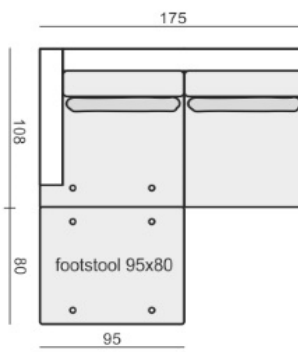

2 seater left (or right)