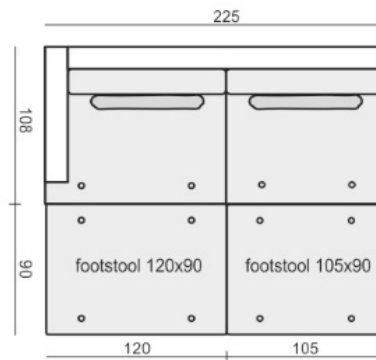

3 seater left (or right)