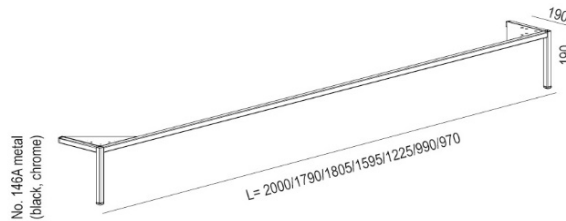

**TWO OPTIONS OF FEET**

**OPTION 1**  
4x LEG No.146

**OPTION 2**  
1x FRAME No. 146a + 2 x LEG No.146

## Sales Pricelist 2025

UPHOLSTERY: fabric: FC - fix cover

COMFORT: STD - standard

Currency: HUF

Valid from: 01.01.2024

DIMENSION*	DESCRIPTION ARTICLE No	VOL.	WEIGHT	FABRIC USAGE	I	II	III	IV	E
	FC <b>E1836-1212-2S</b>	1,07	47	4,2	<b>376 875</b>	<b>402 000</b>	<b>442 200</b>	<b>467 325</b>	<b>502 500</b>
x	<b>armrest protection /set of 2</b>								
	FC <b>E1836-1900-0</b>	0,01	1	1,0	<b>55 275</b>	<b>65 325</b>	<b>70 350</b>	<b>75 375</b>	<b>95 475</b>
<b>elements for building sets:</b>									
183x93x77/43	<b>3 seater left</b>								
	FC <b>E1836-0420-2S</b>	1,17	51	5,3	<b>442 200</b>	<b>492 450</b>	<b>547 725</b>	<b>592 950</b>	<b>708 525</b>
183x93x77/43	<b>3 seater right</b>								
	FC <b>E1836-0410-2S</b>	1,17	51	5,3	<b>442 200</b>	<b>492 450</b>	<b>547 725</b>	<b>592 950</b>	<b>708 525</b>
162x93x77/43	<b>3 seater without armrests</b>								
	FC <b>E1836-0430-2S</b>	1,04	48	4,5	<b>437 175</b>	<b>472 350</b>	<b>537 675</b>	<b>577 875</b>	<b>698 475</b>
162x93x77/43	<b>2 seater left</b>								
	FC <b>E1836-0220-2S</b>	1,04	47	4,9	<b>402 000</b>	<b>462 300</b>	<b>502 500</b>	<b>557 775</b>	<b>658 275</b>
162x93x77/43	<b>2 seater right</b>								
	FC <b>E1836-0210-2S</b>	1,04	47	4,9	<b>402 000</b>	<b>462 300</b>	<b>502 500</b>	<b>557 775</b>	<b>658 275</b>
126x93x77/43	<b>armchair wide left</b>								
	FC <b>E1836-0120-2S</b>	0,81	37	3,8	<b>306 525</b>	<b>331 650</b>	<b>356 775</b>	<b>376 875</b>	<b>412 050</b>
126x93x77/43	<b>armchair wide right</b>								