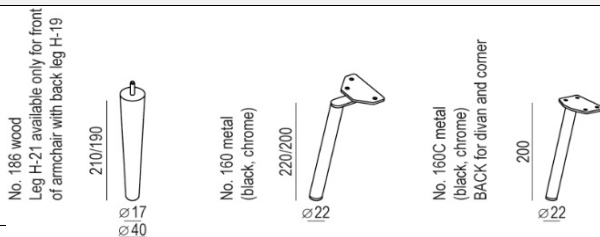

FEET

COLOURS OF FEET