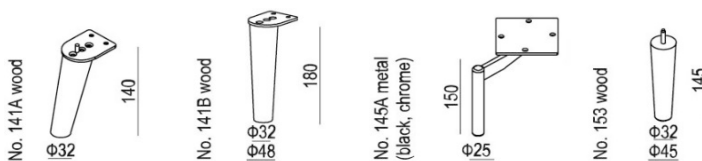

### COLOURS OF WOODEN FEET

Sales Pricelist 2025

UPHOLSTERY: fabric: FC - fix cover or LCV - loose cover with velcro  
COMFORTS: CLS-classic

Currency: HUF

Valid from: 01.01.2024

DIMENSION* with legs H:140mm	DESCRIPTION ARTICLE No	VOL.	WEIGHT	FABRIC USAGE	I	II	III	IV	E	
<b>239x102x81/44</b>										
<b>3 XL seater /two parts, two cushions/</b>										
	FC	<b>E1515-0700-2C</b>	1,37	82	10,6	1 045 200	1 125 600	1 211 025	1 301 475	1 618 050
	LCV	<b>E1515-0700-4C</b>	1,37	82	10,7	1 150 725	1 241 175	1 331 625	1 432 125	1 783 875
	COVER	<b>E0515-0700-4</b>	0,04	7	10,7	492 450	603 000	708 525	824 100	1 030 125
<b>208x102x81/44</b>										
<b>3 XL seater /two parts, three cushions/</b>										
	FC	<b>E1515-0702-2C</b>	1,37	82	10,9	1 150 725	1 241 175	1 331 625	1 432 125	1 783 875
	LCV	<b>E1515-0702-4C</b>	1,37	82	10,9	1 266 300	1 366 800	1 467 300	1 577 850	1 959 750
	COVER	<b>E0515-0702-4</b>	0,04	7	10,9	542 700	663 300	788 925	914 550	1 135 650
<b>208x102x81/44</b>										
<b>3 seater</b>										
	FC	<b>E1515-0400-2C</b>	1,46	69	10,1	773 850	839 175	899 475	969 825	1 200 975
	LCV	<b>E1515-0400-4C</b>	1,46	69	10,1	884 400	969 825	1 030 125	1 105 500	1 386 900
	COVER	<b>E0515-0400-4</b>	0,04	5	10,1	361 800	442 200	522 600	613 050	763 800
<b>168x102x81/44</b>										
<b>2 seater</b>										
	FC	<b>E1515-0200-2C</b>	1,21	54	8,4	678 375	728 625	778 875	839 175	1 035 150
	LCV	<b>E1515-0200-4C</b>	1,21	54	8,4	773 850	834 150	899 475	969 825	1 200 975
	COVER	<b>E0515-0200-4</b>	0,04	4	8,4	316 575	381 900	462 300	482 400	658 275
<b>118x102x81/44</b>										
<b>armchair wide</b>										
	FC	<b>E1515-0100-2C</b>	0,88	52	6,1	532 650	582 900	618 075	658 275	814 050
	LCV	<b>E1515-0100-4C</b>	0,88	52	6,1	613 050	668 325	708 525	763 800	934 650
	COVER	<b>E0515-0100-4</b>	0,02	3	6,1	251 250	306 525	361 800	381 900	522 600
<b>98x102x81/44</b>										
<b>armchair</b>										
	FC	<b>E1515-0000-2C</b>	0,75	45	5,4	497 475	532 650	577 875	608 025	753 750
	LCV	<b>E1515-0000-4C</b>	0,75	45	5,4	577 875	613 050	658 275	698 475	869 325
	COVER	<b>E0515-0000-4</b>	0,02	3	5,4	236 175	281 400	336 675	356 775	482 400
<b>90x70x44</b>										
<b>footstool</b>										
	FC	<b>E1515-1050-2C</b>	0,27	19	2,5	306 525	316 575	336 675	351 750	442 200
	LCV	<b>E1515-1050-4C</b>	0,27	19	2,5	351 750	371 850	381 900	396 975	497 475
	COVER	<b>E0515-1050-4</b>	0,02	1	2,5	150 750	180 900	201 000	206 025	276 375
<b>77x21x65</b>										
<b>headrest 21/77 (foam filling)</b>										
	FC	<b>E1515-2177-4</b>	0,11	2	1,0	60 300	65 325	70 350	75 375	85 425
	COVER	<b>E0515-2177-4</b>	0,01	1	1,0	55 275	55 275	60 300	55 275	60 300