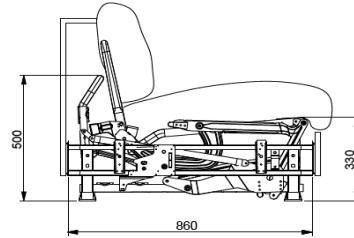

FEET

COLOURS OF WOODEN FEET

PHOTOS

Total sofa depth after spread: 212 cm

TECHNICAL SPECIFICATION

MECHANISM

Mechanism colour is for reference only, actual colour may vary.

REF	A	B/Matress
182/160	182 cm	160 cm
162/140	162 cm	140 cm
102/80	102 cm	80 cm

MATTRESS

FOAM MATTRESS

foam HR 30 kg / non-reversible
 Cover top: 100% PE, 180 g/m³
 Cover bottom: 73% PE, 27% PP, 116g/m³
 height 12 cm

SPRING MATTRESS

Reversible
 springs biconical 2,2mm / height 9 cm
 cover top and bottom: 73% PE, 27% PP, non woven fabric stitched FR flet 750g/m³
 height 14 cm

DIMENSION* with leg 141a H-150mm	DESCRIPTION ARTICLE No	VOL.	WEIGHT	FABRIC USAGE	I	II	III	IV	E
213x99x88/50 	4 seater sofa bed (bed surface: 160 x 200 x H:63cm) FC E1543-0840-2S	1,54	112	8,7	1 025 100	1 080 375	1 140 675	1 195 950	1 407 000
193x99x88/50 	3 seater sofa bed (bed surface: 140 x 200 x H:63cm) FC E1543-0440-2S	1,37	101	8,1	944 700	989 925	1 045 200	1 100 475	1 306 500
133x99x88/50 	armchair sofa bed (bed surface: 80 x 200 x H:63cm) FC E1543-0040-2S	0,85	64	6,1	773 850	819 075	854 250	899 475	934 650
72x43	armrest protection / set of 2								

DIMENSION* with leg 141a H-150mm	DESCRIPTION ARTICLE No	VOL.	WEIGHT	FABRIC USAGE	I	II	III	IV	E
	FC E1543-5999-2S	2,58	156	13,2	1 422 075	1 517 550	1 618 050	1 693 425	1 809 000

305/150x99x88/50	SET 2 right - 4 seater sofa bed l. + chaiselongue box r. (bed surface: 160x200xH:63cm)								
	FC E1543-5998-2S	2,58	156	13,2	1 422 075	1 517 550	1 618 050	1 693 425	1 809 000