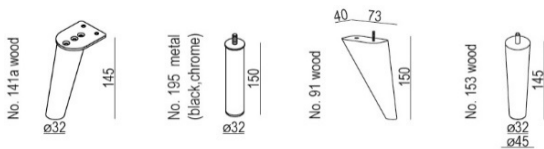

FEET

COLOURS OF WOODEN FEET

PHOTOS

Total sofa depth after spread: 212 cm

TECHNICAL SPECIFICATION

MECHANISM

Mechanism colour is for reference only, actual colour may vary.

REF	A	B/Matress
182/160	182 cm	160 cm
162/140	162 cm	140 cm
102/80	102 cm	80 cm

DIMENSION* with leg 141a H-150mm	DESCRIPTION ARTICLE No	VOL.	WEIGHT	FABRIC USAGE	I	II	III	IV	E
213x99x88/50 	4 seater sofa bed (bed surface: 160 x 200 x H:63cm) FC E1543-0840-2S	1,54	112	8,7	1 025 100	1 080 375	1 140 675	1 195 950	1 407 000
193x99x88/50 	3 seater sofa bed (bed surface: 140 x 200 x H:63cm) FC E1543-0440-2S	1,37	101	8,1	944 700	989 925	1 045 200	1 100 475	1 306 500
133x99x88/50 	armchair sofa bed (bed surface: 80 x 200 x H:63cm) FC E1543-0040-2S	0,85	64	6,1	773 850	819 075	854 250	899 475	934 650
72x43	armrest protection / set of 2								

DIMENSION* with leg 141a H-150mm	DESCRIPTION ARTICLE No	VOL.	WEIGHT	FABRIC USAGE	I	II	III	IV	E
	FC E1543-5999-2S	2,58	156	13,2	1 422 075	1 517 550	1 618 050	1 693 425	1 809 000

305/150x99x88/50	SET 2 right - 4 seater sofa bed l. + chaiselongue box r. (bed surface: 160x200xH:63cm)								
	FC E1543-5998-2S	2,58	156	13,2	1 422 075	1 517 550	1 618 050	1 693 425	1 809 000

Total sofa depth after spread: 212 cm. BOX in set 1 - 122x74,5x15 / vol 0,14 m3, BOX in set 2 122x84,5x15 / vol 0,16 m3

*Explicit +/- 2 cm tolerance of all elements sizes

Załączone ceny rekomendowane mają charakter sugerowanych cen sprzedaży. Kupujący nie jest związany cenami rekomendowanymi.