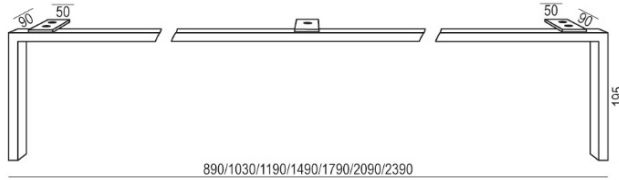

No. 83 metal
(black, chrome)

JUSTUS

LEATHER

cocktail&design

SITS
— comfortable life

design: Niels Gammelgaard

Sales Pricelist 2025

UPHOLSTERY: leather: FC - fix cover		COMFORTS: STD - standard and lux		Currency: HUF		Valid from: 01.01.2024	
DIMENSION*	DESCRIPTION ARTICLE No	VO.L.	WEIGHT	LEATHER USAGE	TOUCH	ANILINE	
300x90x78/46	4 seater (two parts)						
	STD	E2670-0900-2S	1,50	92	x	2 683 350	3 210 975
	LUX	E2670-0900-2L	1,50	92	x	2 683 350	3 210 975
240x90x78/46	3 seater						
	STD	E2670-0400-2S	1,20	71	x	1 909 500	2 412 000
	LUX	E2670-0400-2L	1,20	71	x	1 909 500	2 412 000
180x90x78/46	2 seater						
	STD	E2670-0200-2S	0,90	56	x	1 587 900	1 959 750
	LUX	E2670-0200-2L	0,90	56	x	1 587 900	1 959 750
120x90x78/46	armchair						
	STD	E2670-0000-2S	0,60	41	x	1 130 625	1 386 900
	LUX	E2670-0000-2L	0,60	41	x	1 130 625	1 386 900
60x150x46	footstool 150x60						
	STD	E2670-1070-2S	0,40	26	x	653 250	869 325
	LUX	E2670-1070-2L	0,40	26	x	653 250	869 325
65x123x46	footstool 123x65						
	STD	E2670-1066-2S	0,30	22	x	608 025	753 750
	LUX	E2670-1066-2L	0,30	22	x	608 025	753 750
65x93x46	footstool 93x65						
	STD	E2670-1050-2S	0,40	14	x	517 575	638 175
	LUX	E2670-1050-2L	0,40	14	x	517 575	638 175
50x38x15	armrest cushion (silicone filling)						
	LC	E2670-5443-4	0,02	3	x	150 750	175 875

DIMENSION*	DESCRIPTION ARTICLE No	VO.L.	WEIGHT	LEATHER USAGE	TOUCH	ANILINE
	STD E2670-5408-2S	2,50	135	x	3 713 475	5 075 250
	LUX E2670-5408-2L	2,50	135	x	3 713 475	5 075 250

321/244x90x78/46		SET 3 right - 3 seater + divan r.				
	STD E2670-5407-2S	2,50	135	x	3 713 475	5 075 250
	LUX E2670-5407-2L	2,50	135	x	3 713 475	5 075 250