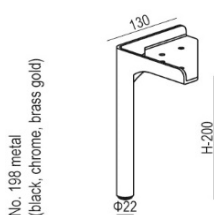

**COMBINATION OF FABRIC AND LEATHER**

MIX-1 frame in fabric, seat and back cushion in leather

MIX-2 frame in leather, seat and back cushion in fabric (as above in the picture)

**FEET**

No. 198 metal  
(black, chrome, brass gold)

## Sales Pricelist 2025

UPHOLSTERY: leather or mix (leather and fabric) : FC - fix cover  
COMFORT: STD - standard

Currency: HUF

Valid from: 01.01.2024

DIMENSION*with legs H:200mm	DESCRIPTION ARTICLE No	VOL.	WEIGHT	LEATHER USAGE	TOUCH	ANILINE	
<b>232x89x75/44</b>							
<b>3,5 seater</b>							
	LEATHER	E2554-0600-2S	1,30	74	x	1 497 450	1 743 675
	MIX-1	E3554-0602-2S	1,30	74	x	1 497 450	1 743 675
	MIX-2	E3554-0600-2S	1,30	74	x	1 497 450	1 743 675
<b>202x89x75/44</b>							
<b>3 seater</b>							
	LEATHER	E2554-0400-2S	1,16	65	x	1 351 725	1 577 850
	MIX-1	E3554-0402-2S	1,16	65	x	1 351 725	1 577 850
	MIX-2	E3554-0400-2S	1,16	65	x	1 351 725	1 577 850
<b>182x89x75/44</b>							
<b>2 seater</b>							
	LEATHER	E2554-0200-2S	1,05	59	x	1 266 300	1 472 325
	MIX-1	E3554-0202-2S	1,05	59	x	1 266 300	1 472 325
	MIX-2	E3554-0200-2S	1,05	59	x	1 266 300	1 472 325
<b>107x89x75/44</b>							
<b>armchair</b>							
	LEATHER	E2554-0000-2S	0,62	47	x	969 825	1 110 525
	MIX-1	E3554-0003-2S	0,62	47	x	969 825	1 110 525
	MIX-2	E3554-0000-2S	0,62	47	x	969 825	1 110 525
<b>114x82x44</b>							
<b>footstool 114x82</b>							
	LEATHER	E2554-1060-2S	0,44	24	x	547 725	608 025
	MIX-1	E3554-1061-2S	0,44	24	x	547 725	608 025
	MIX-2	E3554-1060-2S	0,44	24	x	547 725	608 025
<b>45x45</b>							
<b>deco cushion 45x45</b>							
	LEATHER	E2554-4545-4S	0,03	1	x	80 400	95 475
<b>50x30</b>							
<b>deco cushion 50x30</b>							
	LEATHER	E2554-5030-4S	0,02	1	x	70 350	80 400
<b>elements for building sets:</b>							
<b>175x89x75/44</b>							
<b>3 seater left</b>							
	LEATHER	E2554-0420-2S	1,01	55	x	1 125 600	1 306 500