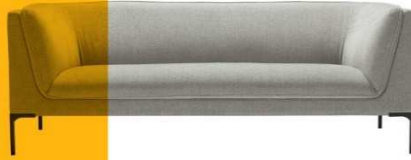

**COMBINATION OF FABRIC AND LEATHER (see the price list 'FREJ Leather')**

MIX-1 frame in fabric, seat and back cushion in leather

MIX-2 frame in leather, seat and back cushion in fabric (as above in the picture)

**FEET**

FREJ

**SITS**  
 — comfortable life

coctail&amp;design

design: Böttcher&amp;Kayser

### Sales Pricelist 2025

UPHOLSTERY: fabric: FC - fix cover COMFORT: STD - standard

Currency: EUR

Valid from: 01.01.2024

DIMENSION* with legs H:200mm	DESCRIPTION ARTICLE No	VOL.	WEIGHT	FABRIC USAGE	I	II	III	IV	E
232x89x75/44 	<b>3,5 seater</b> STD <b>E1554-0600-2S</b>	1,30	74	6,7	<b>849 225</b>	<b>909 525</b>	<b>964 800</b>	<b>1 010 025</b>	<b>1 125 600</b>
202x89x75/44 	<b>3 seater</b> STD <b>E1554-0400-2S</b>	1,16	65	6,0	<b>773 850</b>	<b>819 075</b>	<b>869 325</b>	<b>909 525</b>	<b>1 015 050</b>
182x89x75/44 	<b>2 seater</b> STD <b>E1554-0200-2S</b>	1,05	59	5,6	<b>728 625</b>	<b>773 850</b>	<b>819 075</b>	<b>854 250</b>	<b>954 750</b>
107x89x75/44 	<b>armchair</b> STD <b>E1554-0000-2S</b>	0,62	47	4,0	<b>603 000</b>	<b>638 175</b>	<b>683 400</b>	<b>708 525</b>	<b>788 925</b>
114x82x44 	<b>footstool 114x82</b> STD <b>E1554-1060-2S</b>	0,44	24	2,4	<b>381 900</b>	<b>402 000</b>	<b>422 100</b>	<b>442 200</b>	<b>477 375</b>
45x45 	<b>deco cushion 45x45</b> STD <b>E1554-4545-4S</b>	0,03	1	0,6	<b>50 250</b>	<b>50 250</b>	<b>55 275</b>	<b>60 300</b>	<b>65 325</b>
50x30 	<b>deco cushion 50x30</b> STD <b>E1554-5030-4S</b>	0,02	1	0,7	<b>45 225</b>	<b>50 250</b>	<b>55 275</b>	<b>60 300</b>	<b>70 350</b>
<b>elements for building sets:</b>									
175x89x75/44 	<b>3 seater left</b> STD <b>E1554-0420-2S</b>	1,01	55	5,0	<b>633 150</b>	<b>678 375</b>	<b>708 525</b>	<b>738 675</b>	<b>824 100</b>

FREJ

**SITS**  
 — comfortable life

coctail&amp;design

design: Böttcher&amp;Kayser