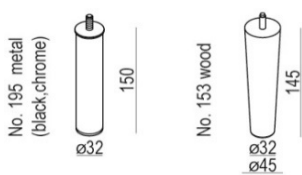

UPHOLSTERY:

fabric: FC - fix cover, COMFORT: STD - standard MATTRESS: foam or bonell

FEET

COLOURS OF WOODEN FEET

PHOTOS

Total sofa depth after spread: 212 cm

TECHNICAL SPECIFICATION

MECHANISM

Mechanism colour is for reference only, actual colour may vary.

860

REF	A	B/Matress
182/160	182 cm	160 cm
162/140	162 cm	140 cm
102/80	102 cm	80 cm

MATTRESS

FOAM MATTRESS

foam HR 30 kg / non-reversible
 Cover top: 100% PE, 180 g/m³
 Cover bottom: 73% PE, 27% PP, 116g/m³
 height 12 cm

DIMENSION* with legs 111d H-150cm	DESCRIPTION ARTICLE No	VOL.	WEIGHT	FABRIC USAGE	I	II	III	IV	E
	FC E1546-5999-2S	2,50	150	12,8	1 422 075	1 517 550	1 618 050	1 693 425	1 899 450

291/150x99x88/50	SET 2 right - 4 seater sofa bed l. + chaiselongue box r. (bed surface: 160x200xH:63cm)								
	FC E1546-5998-2S	2,50	150	12,8	1 422 075	1 517 550	1 618 050	1 693 425	1 899 450

Total sofa depth after spread: 212 cm. BOX in set 1 - 122x74,5x15 / vol 0,14 m3, BOX in SET 2 - 122x84,5x15 / vol 0,16 m3

*Explicit +/- 2 cm tolerance of all elements sizes

Załączone ceny rekomendowane mają charakter sugerowanych cen sprzedaży. Kupujący nie jest związany cenami rekomendowanymi.