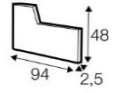

endpart left / or right