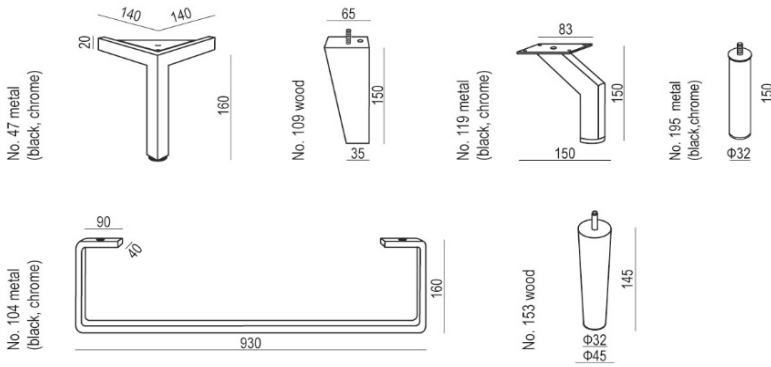

TECHNICAL SPECIFICATION

armrest A

armrest B

endpart left / or right

FEET

COLOURS OF WOODEN FEET

DOMINO
LEATHER

SITS
— comfortable life

Valid from: 01.01.2024

DIMENSION* with with armrest A and legs H:160mm	DESCRIPTION ARTICLE No	VOL.	WEIGHT	LEATHER USAGE	TOUCH	ANILINE	
250/151x98x80/43 SET 1 left - 2 seater r. + chaiselongue l.							
	STD	E2771-5202-2S	2,20	99	x	2 266 275	2 607 975
	CLS	E2771-5202-2C	2,20	99	x	2 381 850	2 738 625
250/151x98x80/43 SET 1 right - 2 seater l. + chaiselongue r.							
	STD	E2771-5201-2S	2,20	99	x	2 266 275	2 607 975
	CLS	E2771-5201-2C	2,20	99	x	2 381 850	2 738 625
310/181x98x80/44 SET 2 left - 3 seater r. + chaiselongue long l.							
	STD	E2771-5406-2S	2,50	111	x	2 663 250	3 055 200
	CLS	E2771-5406-2C	2,50	111	x	2 798 925	3 210 975
310/181x98x80/43 SET 2 right - 3 seater l. + chaiselongue long r.							
	STD	E2771-5405-2S	2,50	111	x	2 663 250	3 055 200
	CLS	E2771-5405-2C	2,50	111	x	2 798 925	3 210 975
298/238x98x80/43 SET 10 left - 3 seater r. + corner 90° + bench l.							
	STD	E2771-5459-2S	2,90	149	x	3 256 200	3 728 550
	CLS	E2771-5459-2C	2,90	149	x	3 422 025	3 919 500
298/238x98x80/43 SET 10 right - 3 seater l. + corner 90° + bench r.							
	STD	E2771-5458-2S	2,90	149	x	3 256 200	3 728 550

Valid from: 01.01.2024

DIMENSION* with with armrest A and legs H:160mm	DESCRIPTION ARTICLE No	VOL.	WEIGHT	LEATHER USAGE	TOUCH	ANILINE
	CLS E2771-5458-2C	2,90	149	x	3 422 025	3 919 500

258/238x98x80/43	SET 11 left - 2 seater r. + corner 90° + bench l.						
	STD	E2771-5259-2S	3,30	136	x	3 060 225	3 507 450
	CLS	E2771-5259-2C	3,30	136	x	3 216 000	3 683 325