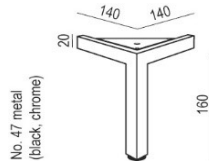

No. 47 metal
(black, chrome)