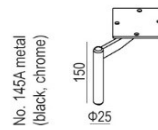

#### ARMREST I

cm 88 x 8 x 49 H

#### ARMREST II

cm 88 x 15 x 49 H

### FEET

No. 109 wood

No. 195 metal  
(black, chrome)

No. 47 metal  
(black, chrome)

No. 145A metal  
(black, chrome)

Valid from: 01.02.2024.

DIMENSION * with armrest No I and legs H-150 mm	DESCRIPTION ARTICLE No	VOL.	WEIGHT	LEATHER USAGE	TOUCH	ANILINE	
<b>236x92x82/44</b>							
<b>4 seater (two parts)</b>							
	STD	E2758-0900-2S	1,35	94	x	1 474 050	1 725 150
	PLUS	E2758-0900-2D	1,35	94	x	1 348 500	1 581 000
	CLS	E2758-0900-2C	1,35	94	x	1 348 500	1 581 000
	LUX	E2758-0900-2L	1,35	94	x	1 474 050	1 725 150
<b>218x92x82/44</b>							
<b>3 seater</b>							
	STD	E2758-0400-2S	1,10	56	x	1 418 250	1 641 450
	PLUS	E2758-0400-2D	1,10	56	x	1 292 700	1 497 300
	CLS	E2758-0400-2C	1,10	56	x	1 292 700	1 497 300
	LUX	E2758-0400-2L	1,10	56	x	1 418 250	1 641 450
<b>196x92x82/44</b>							
<b>2,5 seater</b>							
	STD	E2758-0300-2S	1,00	43	x	1 320 600	1 529 850
	PLUS	E2758-0300-2D	1,00	43	x	1 209 000	1 399 650
	CLS	E2758-0300-2C	1,00	43	x	1 209 000	1 399 650
	LUX	E2758-0300-2L	1,00	43	x	1 320 600	1 529 850
<b>156x92x82/44</b>							
<b>2 seater</b>							
	STD	E2758-0200-2S	0,80	47	x	1 167 150	1 343 850
	PLUS	E2758-0200-2D	0,80	47	x	1 060 200	1 232 250
	CLS	E2758-0200-2C	0,80	47	x	1 060 200	1 232 250
	LUX	E2758-0200-2L	0,80	47	x	1 167 150	1 343 850
<b>81x92x82/44</b>							
<b>armchair</b>							
	STD	E2758-0000-2S	0,50	30	x	790 500	888 150
	PLUS	E2758-0000-2D	0,50	30	x	716 100	813 750
	CLS	E2758-0000-2C	0,50	30	x	716 100	813 750
	LUX	E2758-0000-2L	0,50	30	x	790 500	888 150
<b>64x80x44</b>							
<b>footstool</b>							
	STD	E2758-1045-2S	0,20	12	x	367 350	399 900