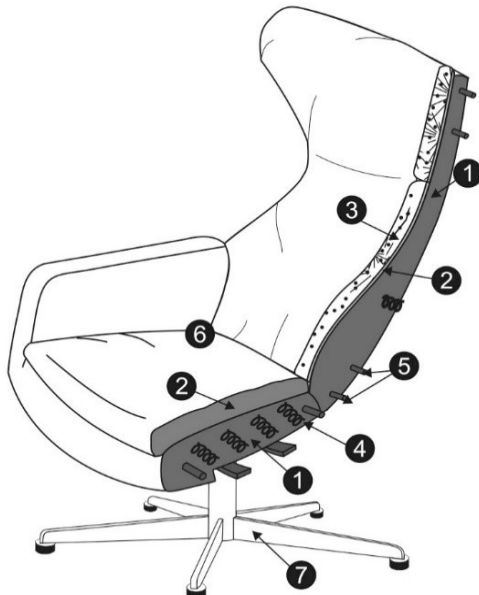

**Sales pricelist 2024**

**PROFILE**

COMFORT: standard

- 1 moulded foam
- 2 springs
- 3 metal frame
- 4 fabric (limited selection)
- 5 swivel with or without memory function, non-swivel base (black or white colour)

COMFORT: lux

- 1 moulded foam
- 2 polyurethane foam
- 3 cushion chamber with mix of feather and silicone balls
- 4 springs
- 5 metal frame
- 6 fabric
- 7 swivel with or without memory function, non-swivel base (black or white colour)

DIMENSION*	DESCRIPTION ARTICLE No	VOL	WEIGHT	FABRIC USAGE	A	I	II	III	IV	E
	LUX <b>E1479-0051-2L</b>	0,68	27	3,2	<b>948 600</b>	<b>953 250</b>	<b>976 500</b>	<b>999 750</b>	<b>1 018 350</b>	<b>1 274 100</b>
<b>53x47x40</b>		<b>footstool</b>								
	STD <b>E1479-1035-2S</b>	0,12	10	1,0	<b>195 300</b>	<b>204 600</b>	<b>218 550</b>	<b>223 200</b>	<b>227 850</b>	<b>283 650</b>
	LUX <b>E1479-1035-2L</b>	0,12	10	1,1	<b>195 300</b>	<b>204 600</b>	<b>218 550</b>	<b>223 200</b>	<b>227 850</b>	<b>283 650</b>
<b>53x47x39</b>		<b>footstool with swivel</b>								
	STD <b>E1479-1040-2S</b>	0,12	10	1,0	<b>195 300</b>	<b>204 600</b>	<b>218 550</b>	<b>223 200</b>	<b>227 850</b>	<b>283 650</b>
	LUX <b>E1479-1040-2L</b>	0,12	10	1,1	<b>195 300</b>	<b>204 600</b>	<b>218 550</b>	<b>223 200</b>	<b>227 850</b>	<b>283 650</b>