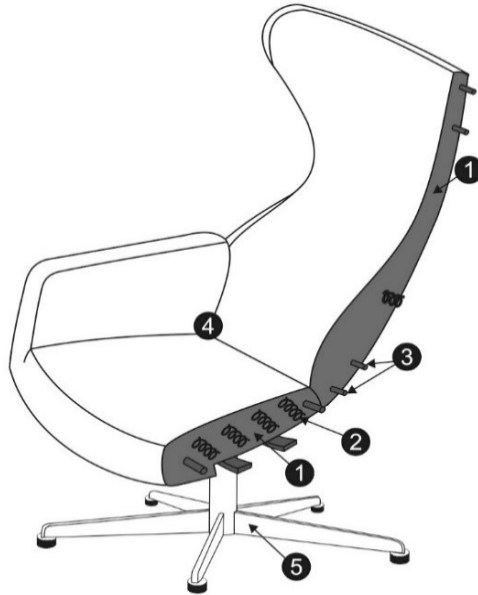

**Sales pricelist 2024**

**PROFILE**

COMFORT: standard

- 1 moulded foam
- 2 springs
- 3 metal frame
- 4 fabric (limited selection)
- 5 swivel with or without memory function, non-swivel base (black or white colour)

COMFORT: lux

- 1 moulded foam
- 2 polyurethane foam
- 3 cushion chamber with mix of feather and silicone balls
- 4 springs
- 5 metal frame
- 6 fabric
- 7 swivel with or without memory function, non-swivel base (black or white colour)

DIMENSION*	DESCRIPTION ARTICLE No	VOL	WEIGHT	FABRIC USAGE	A	I	II	III	IV	E
	LUX <b>E1479-0051-2L</b>	0,68	27	3,2	<b>948 600</b>	<b>953 250</b>	<b>976 500</b>	<b>999 750</b>	<b>1 018 350</b>	<b>1 274 100</b>
<b>53x47x40</b>		<b>footstool</b>								
	STD <b>E1479-1035-2S</b>	0,12	10	1,0	<b>195 300</b>	<b>204 600</b>	<b>218 550</b>	<b>223 200</b>	<b>227 850</b>	<b>283 650</b>
	LUX <b>E1479-1035-2L</b>	0,12	10	1,1	<b>195 300</b>	<b>204 600</b>	<b>218 550</b>	<b>223 200</b>	<b>227 850</b>	<b>283 650</b>
<b>53x47x39</b>		<b>footstool with swivel</b>								
	STD <b>E1479-1040-2S</b>	0,12	10	1,0	<b>195 300</b>	<b>204 600</b>	<b>218 550</b>	<b>223 200</b>	<b>227 850</b>	<b>283 650</b>
	LUX <b>E1479-1040-2L</b>	0,12	10	1,1	<b>195 300</b>	<b>204 600</b>	<b>218 550</b>	<b>223 200</b>	<b>227 850</b>	<b>283 650</b>