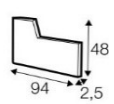

endpart left / or right