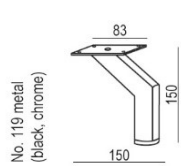

TECHNICAL SPECIFICATION

armrest A

armrest B

endpart left / or right

FEET

No. 47 metal
(black, chrome)

No. 109 wood

No. 119 metal
(black, chrome)

Valid from: 01.02.2024.

DIMENSION* with with armrest A and legs H:160mm	DESCRIPTION ARTICLE No	VOL.	WEIGHT	LEATHER USAGE	TOUCH	ANILINE
	CLS E2771-7126-2C	1,10	47	x	1 050 900	1 209 000
98x140x80/43	bench left					
	STD E2771-7147-2S	0,90	38	x	888 150	1 009 050
	CLS E2771-7147-2C	0,90	38	x	934 650	1 060 200
98x140x80/43	bench right					
	STD E2771-7128-2S	0,90	38	x	888 150	1 009 050
	CLS E2771-7128-2C	0,90	38	x	934 650	1 060 200
98x98x80/43	corner 90°					
	STD E2771-9176-2S	0,70	45	x	888 150	1 009 050
	CLS E2771-9176-2C	0,70	45	x	934 650	1 060 200
94x48x2,5	endpart left					
	STD E2771-1960-2	0,00	3	x	125 550	158 100
94x48x2,5	endpart right					
	STD E2771-1950-2	0,00	3	x	125 550	158 100

DIMENSION* with with armrest A and legs H:160mm	DESCRIPTION ARTICLE No	VOL.	WEIGHT	LEATHER USAGE	TOUCH	ANILINE
	CLS E2771-5458-2C	2,90	149	x	3 166 650	3 627 000
SET 11 left - 2 seater r. + corner 90° + bench l.						
	STD E2771-5259-2S	3,30	136	x	2 831 850	3 245 700
	CLS E2771-5259-2C	3,30	136	x	2 976 000	3 408 450
SET 11 right - 2 seater l. + corner 90° + bench r.						
	STD E2771-5258-2S	3,30	136	x	2 831 850	3 245 700
	CLS E2771-5258-2C	3,30	136	x	2 976 000	3 408 450