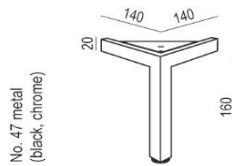

TECHNICAL SPECIFICATION

armrest A

armrest B

endpart left / or right

FEET

No. 47 metal
(black, chrome)

No. 109 wood

No. 119 metal
(black, chrome)

DIMENSION* with with armrest A and legs H:160mm	DESCRIPTION ARTICLE No	VOL.	WEIGHT	LEATHER USAGE	TOUCH	ANILINE
	CLS E2771-7163-2C	0,20	19	x	525 450	604 500

70x15x60	headrest 70 with roll					
	STD E2826-1570-4	0,08	2	x	223 200	265 050

Valid from: 01.02.2024.

DIMENSION* with with armrest A and legs H:160mm	DESCRIPTION ARTICLE No	VOL.	WEIGHT	LEATHER USAGE	TOUCH	ANILINE
	CLS E2771-7126-2C	1,10	47	x	1 050 900	1 209 000
98x140x80/43	bench left					
	STD E2771-7147-2S	0,90	38	x	888 150	1 009 050
	CLS E2771-7147-2C	0,90	38	x	934 650	1 060 200
98x140x80/43	bench right					
	STD E2771-7128-2S	0,90	38	x	888 150	1 009 050
	CLS E2771-7128-2C	0,90	38	x	934 650	1 060 200
98x98x80/43	corner 90°					
	STD E2771-9176-2S	0,70	45	x	888 150	1 009 050
	CLS E2771-9176-2C	0,70	45	x	934 650	1 060 200
94x48x2,5	endpart left					
	STD E2771-1960-2	0,00	3	x	125 550	158 100
94x48x2,5	endpart right					
	STD E2771-1950-2	0,00	3	x	125 550	158 100

DIMENSION* with with armrest A and legs H:160mm	DESCRIPTION ARTICLE No	VOL.	WEIGHT	LEATHER USAGE	TOUCH	ANILINE
	CLS E2771-5458-2C	2,90	149	x	3 166 650	3 627 000
SET 11 left - 2 seater r. + corner 90° + bench l.						
	STD E2771-5259-2S	3,30	136	x	2 831 850	3 245 700
	CLS E2771-5259-2C	3,30	136	x	2 976 000	3 408 450
SET 11 right - 2 seater l. + corner 90° + bench r.						
	STD E2771-5258-2S	3,30	136	x	2 831 850	3 245 700
	CLS E2771-5258-2C	3,30	136	x	2 976 000	3 408 450