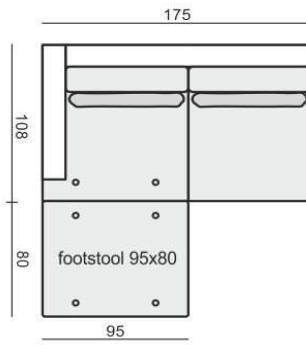

2 seater left (or right)