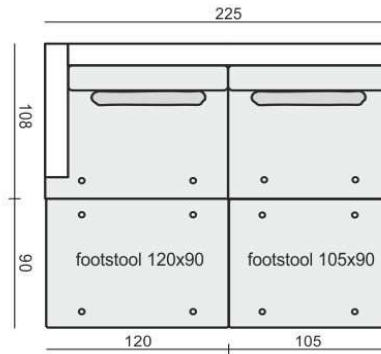

3 seater left (or right)