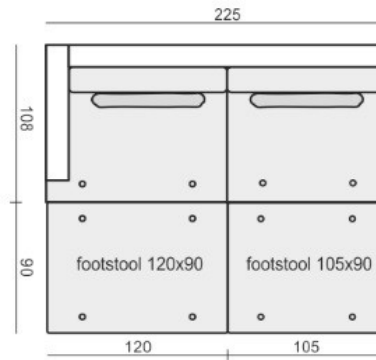

3 seater left (or right)