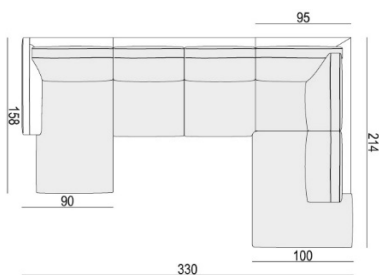

Valid from: 01.02.2024

DIMENSION* with legs H: 190 mm	DESCRIPTION ARTICLE No	VOL.	WEIGHT	FABRIC USAGE	I	II	III	IV	E
	LCV <b>E1531-2162-4S</b>	0,04	1	0,7	<b>55 800</b>	<b>60 450</b>	<b>65 100</b>	<b>69 750</b>	<b>93 000</b>
	COVER <b>E0531-2162-4</b>	0,01	1	0,7	<b>55 800</b>	<b>60 450</b>	<b>65 100</b>	<b>69 750</b>	<b>93 000</b>

330/214x158/101x82/47

SET 5 left - chaiselongue r. + 2 seater no arms + divan l.

FC E1531-5295-2S	3,21	147,9	20,5	1 632 150	1 804 200	1 985 550	2 125 050	2 501 700
LCV E1531-5295-4S	3,21	148	20,5	1 757 700	1 925 100	2 101 800	2 236 650	2 613 300
COVER E0531-5295-4	0,11	13	20,5	967 200	1 060 200	1 157 850	1 232 250	1 539 150

330/214x158/101x82/47

SET 5 right - chaiselongue l. + 2 seater no arms + divan r.

FC E1531-5294-2S	3,21	147,9	20,5	1 632 150	1 804 200	1 985 550	2 125 050	2 501 700
LCV E1531-5294-4S	3,21	148	20,5	1 757 700	1 925 100	2 101 800	2 236 650	2 613 300
COVER E0531-5294-4	0,11	13	20,5	967 200	1 060 200	1 157 850	1 232 250	1 539 150