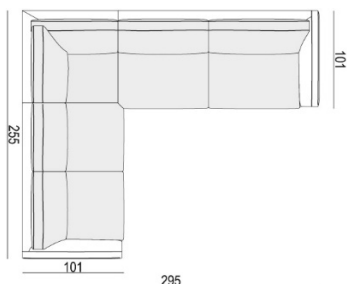

FC E1531-5242-2S	2,92	145,1	20,4	1 534 500	1 706 550	1 883 250	2 018 100	2 408 700
LCV E1531-5242-4S	2,92	145	20,4	1 650 750	1 808 850	1 980 900	2 125 050	2 483 100
COVER E0531-5242-4	0,11	13	20,4	906 750	995 100	1 092 750	1 167 150	1 455 450