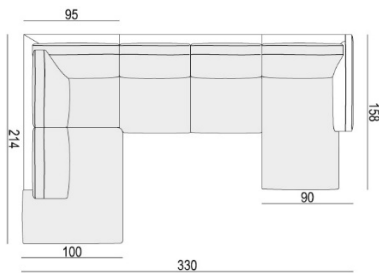

Valid from: 01.02.2024

DIMENSION* with legs H: 190 mm	DESCRIPTION ARTICLE No	VOL.	WEIGHT	FABRIC USAGE	I	II	III	IV	E
	LCV <b>E1531-2162-4S</b>	0,04	1	0,7	<b>55 800</b>	<b>60 450</b>	<b>65 100</b>	<b>69 750</b>	<b>93 000</b>
	COVER <b>E0531-2162-4</b>	0,01	1	0,7	<b>55 800</b>	<b>60 450</b>	<b>65 100</b>	<b>69 750</b>	<b>93 000</b>

295/214x101x82/47

SET 4 right - 3 seater l. + divan r.

FC E1531-5407-2S	2,68	126,6	17,5	1 348 500	1 492 650	1 641 450	1 776 300	2 097 150
LCV E1531-5407-4S	2,68	127	17,5	1 436 850	1 585 650	1 725 150	1 855 350	2 143 650
COVER E0531-5407-4	0,08	11	17,5	790 500	864 900	953 250	1 018 350	1 269 450

330/214x158/101x82/47

SET 5 left - chaiselongue r. + 2 seater no arms + divan l.

FC E1531-5295-2S	3,21	147,9	20,5	1 632 150	1 804 200	1 985 550	2 125 050	2 501 700
LCV E1531-5295-4S	3,21	148	20,5	1 757 700	1 925 100	2 101 800	2 236 650	2 613 300
COVER E0531-5295-4	0,11	13	20,5	967 200	1 060 200	1 157 850	1 232 250	1 539 150