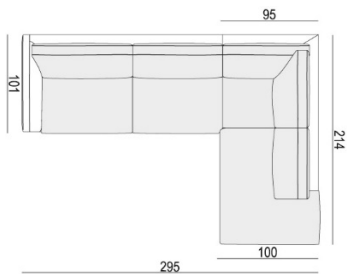

Sales Pricelist 2024

UPHOLSTERY: fabric: FC - fix cover or LCV - loose cover with velcro
COMFORTS: standard

Currency: EUR

Valid from: 01.02.2024

DIMENSION* with legs H: 190 mm	DESCRIPTION ARTICLE No	VOL.	WEIGHT	FABRIC USAGE	I	II	III	IV	E
	LCV E1531-5408-4S	2,68	127	17,5	1 436 850	1 585 650	1 725 150	1 855 350	2 143 650
	COVER E0531-5408-4	0,08	11	17,5	790 500	864 900	953 250	1 018 350	1 269 450

295/214x101x82/47

SET 4 right - 3 seater l. + divan r.

FC E1531-5407-2S	2,68	126,6	17,5	1 348 500	1 492 650	1 641 450	1 776 300	2 097 150
LCV E1531-5407-4S	2,68	127	17,5	1 436 850	1 585 650	1 725 150	1 855 350	2 143 650
COVER E0531-5407-4	0,08	11	17,5	790 500	864 900	953 250	1 018 350	1 269 450

330/214x158/101x82/47

SET 5 left - chaiselongue r. + 2 seater no arms + divan l.