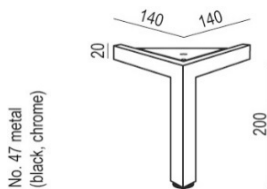

FEET

No. 47 metal
(black, chrome)

Sales Pricelist 2024

UPHOLSTERY: fabric: FC - fix cover COMFORT: standard (dynaflex inside)

Currency: EUR

Valid from: 01.02.2024

DIMENSION*	DESCRIPTION ARTICLE No	VOL.	WEIGHT	FABRIC USAGE	I	II	III	IV	E	
226x92x82/42	3 seater (2 cushions)									
	FC	E1568-0400-2S	1,29	54	9,1	558 000	609 150	669 600	716 100	902 100
190x92x82/42	2,5 seater									
	FC	E1568-0300-2S	0,92	51	7,4	506 850	558 000	595 200	651 000	813 750
156x92x82/42	2 seater									
	FC	E1568-0200-2S	0,75	41	6,7	460 350	492 900	539 400	576 600	716 100
86x92x82/42	armchair									
	FC	E1568-0000-2S	0,42	25	4,4	344 100	372 000	395 250	427 800	530 100
70x77x43	footstool									
	FC	E1568-1045-2S	0,16	13	1,9	227 850	232 500	255 750	260 400	325 500
armrest protection /set of 2										
	LC	E1568-1900-0	0,01	1	1,0	46 500	55 800	60 450	65 100	88 350
available sets:										
225/156x92x82/42	SET 2 left - 2 seater r. + chaiselongue l.									
	FC	E1568-5202-2S	1,30	71	10,5	785 850	855 600	911 400	967 200	1 218 300
225/156x92x82/42	SET 2 right - 2 seater l. + chaiselongue r.									

311/201x92x82/42	SET 6 right - 3 seater (2 cushions) l. + divan r.								
	FC E1568-5407-2S	2,07	104	15,0	957 900	1 050 900	1 148 550	1 241 550	1 557 750

*Explicit +/- 2 cm tolerance of all elements sizes