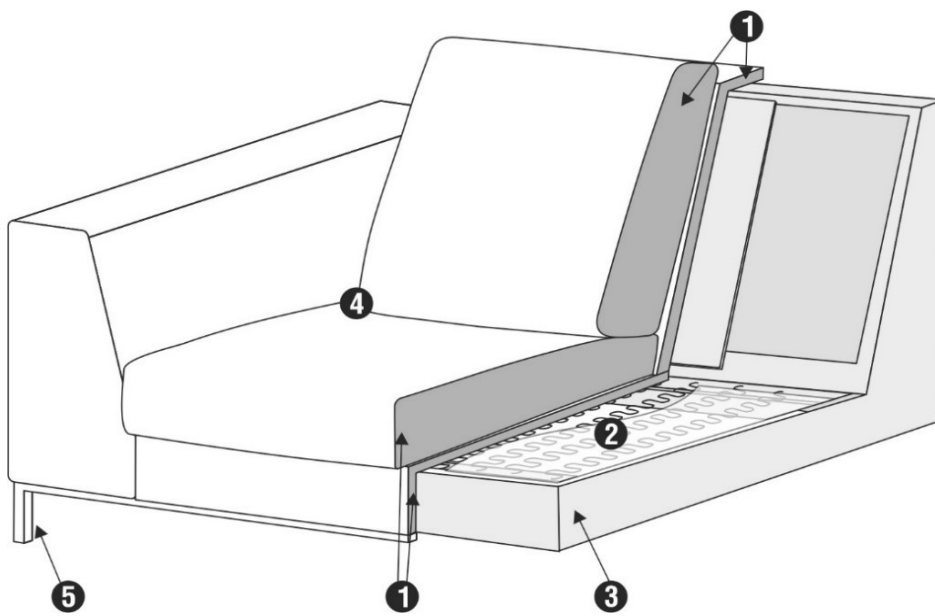

- 1 polyurethane foam/ high resilient polyurethane foam
- 2 springs
- 3 solid wood and wood based elements
- 4 leather
- 5 metal legs (, black, chrom)

COMFORT: lux

- 1 polyurethane foam/ high resilient polyurethane foam
- 2 cushion chamber with mix of feather and silicone balls
- 3 silicone balls
- 4 springs
- 5 solid wood and wood based elements
- 6 leather
- 7 metal legs (, black, chrom)

COMFORTS: STD - standard and lux

Currency:

Valid from: 01.02.2024.

DIMENSION*	DESCRIPTION ARTICLE No	VOL.	WEIGHT	LEATHER USAGE	TOUCH	ANILINE
240/150x90x78/46 	SET 1 left - 2 seater + chaiselongue l.					
	STD E2670-5202-2S	1,50	82	x	2 497 050	3 120 150
	LUX E2670-5202-2L	1,50	82	x	2 497 050	3 120 150
240/150x90x78/46 	SET 1 right - 2 seater + chaiselongue r.					
	STD E2670-5201-2S	1,50	82	x	2 497 050	3 120 150
	LUX E2670-5201-2L	1,50	82	x	2 497 050	3 120 150
303/150x90x78/46 	SET 2 left - 3 seater + chaiselongue l.					
	STD E2670-5402-2S	1,80	108	x	3 124 800	3 487 500
	LUX E2670-5402-2L	1,80	108	x	3 124 800	3 487 500
303/150x90x78/46 	SET 2 right - 3 seater + chaiselongue r.					
	STD E2670-5401-2S	1,80	108	x	3 124 800	3 487 500
	LUX E2670-5401-2L	1,80	108	x	3 124 800	3 487 500
321/244x90x78/46	SET 3 left - 3 seater + divan l.					

Currency:

Valid from: 01.02.2024.

DIMENSION*	DESCRIPTION ARTICLE No	VOL.	WEIGHT	LEATHER USAGE	TOUCH	ANILINE
	STD E2670-5408-2S	2,50	135	x	3 436 350	4 696 500
	LUX E2670-5408-2L	2,50	135	x	3 436 350	4 696 500