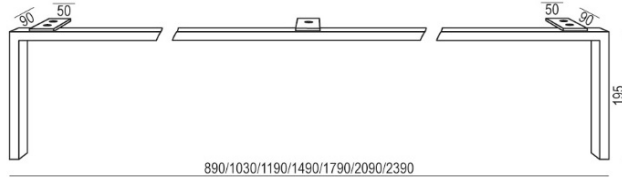

FEET

JUSTUS

SITS
— comfortable life

cocktail&design

design: Niels Gammelgaard

TECHNICAL SPECIFICATION

No. 83 metal
(black, chrome)

890/1030/1190/1490/1790/2090/2390

Sales Pricelist 2024

UPHOLSTERY: fabric: FC - fix cover COMFORTS: STD - standard and lux Currency: EUR Valid from: 01.02.2024

DIMENSION*	DESCRIPTION ARTICLE No	VOL.	WEIGHT	FABRIC USAGE	I	II	III	IV	E	
300x90x78/46	4 seater (two parts)									
	STD	E1670-0900-2S	1,50	92	10,3	855 600	911 400	962 550	1 018 350	1 274 100
	LUX	E1670-0900-2L	1,50	92	10,3	855 600	911 400	962 550	1 018 350	1 274 100
240x90x78/46	3 seater									
	STD	E1670-0400-2S	1,20	71	7,8	604 500	651 000	683 550	730 050	911 400
	LUX	E1670-0400-2L	1,20	71	7,8	604 500	651 000	683 550	730 050	911 400
180x90x78/46	2 seater									
	STD	E1670-0200-2S	0,90	56	6,1	492 900	534 750	562 650	590 550	734 700
	LUX	E1670-0200-2L	0,90	56	6,1	492 900	534 750	562 650	590 550	734 700
120x90x78/46	Armchair									
	STD	E1670-0000-2S	0,60	41	4,2	344 100	367 350	385 950	409 200	492 900
	LUX	E1670-0000-2L	0,60	41	4,2	344 100	367 350	385 950	409 200	492 900
60x150x46	footstool 150x60									
	STD	E1670-1070-2S	0,40	26	3,4	260 400	283 650	311 550	325 500	409 200
	LUX	E1670-1070-2L	0,40	26	3,4	260 400	283 650	311 550	325 500	409 200
65x123x46	footstool 123x65									
	STD	E1670-1066-2S	0,30	22	2,7	241 800	255 750	279 000	292 950	367 350
	LUX	E1670-1066-2L	0,30	22	2,7	241 800	255 750	279 000	292 950	367 350
65x93x46	footstool 93x65									
	STD	E1670-1050-2S	0,40	14	2,2	195 300	218 550	227 850	241 800	297 600
	LUX	E1670-1050-2L	0,40	14	2,2	195 300	218 550	227 850	241 800	297 600
54x42x15	armrest cushion (silicone filling)									
	LC	E1670-5443-4	0,02	2	0,8	69 750	69 750	74 400	83 700	97 650
armrest protection /set of 2										
	LC	E1670-1900-0	0,01	1	1,0	46 500	55 800	60 450	65 100	93 000